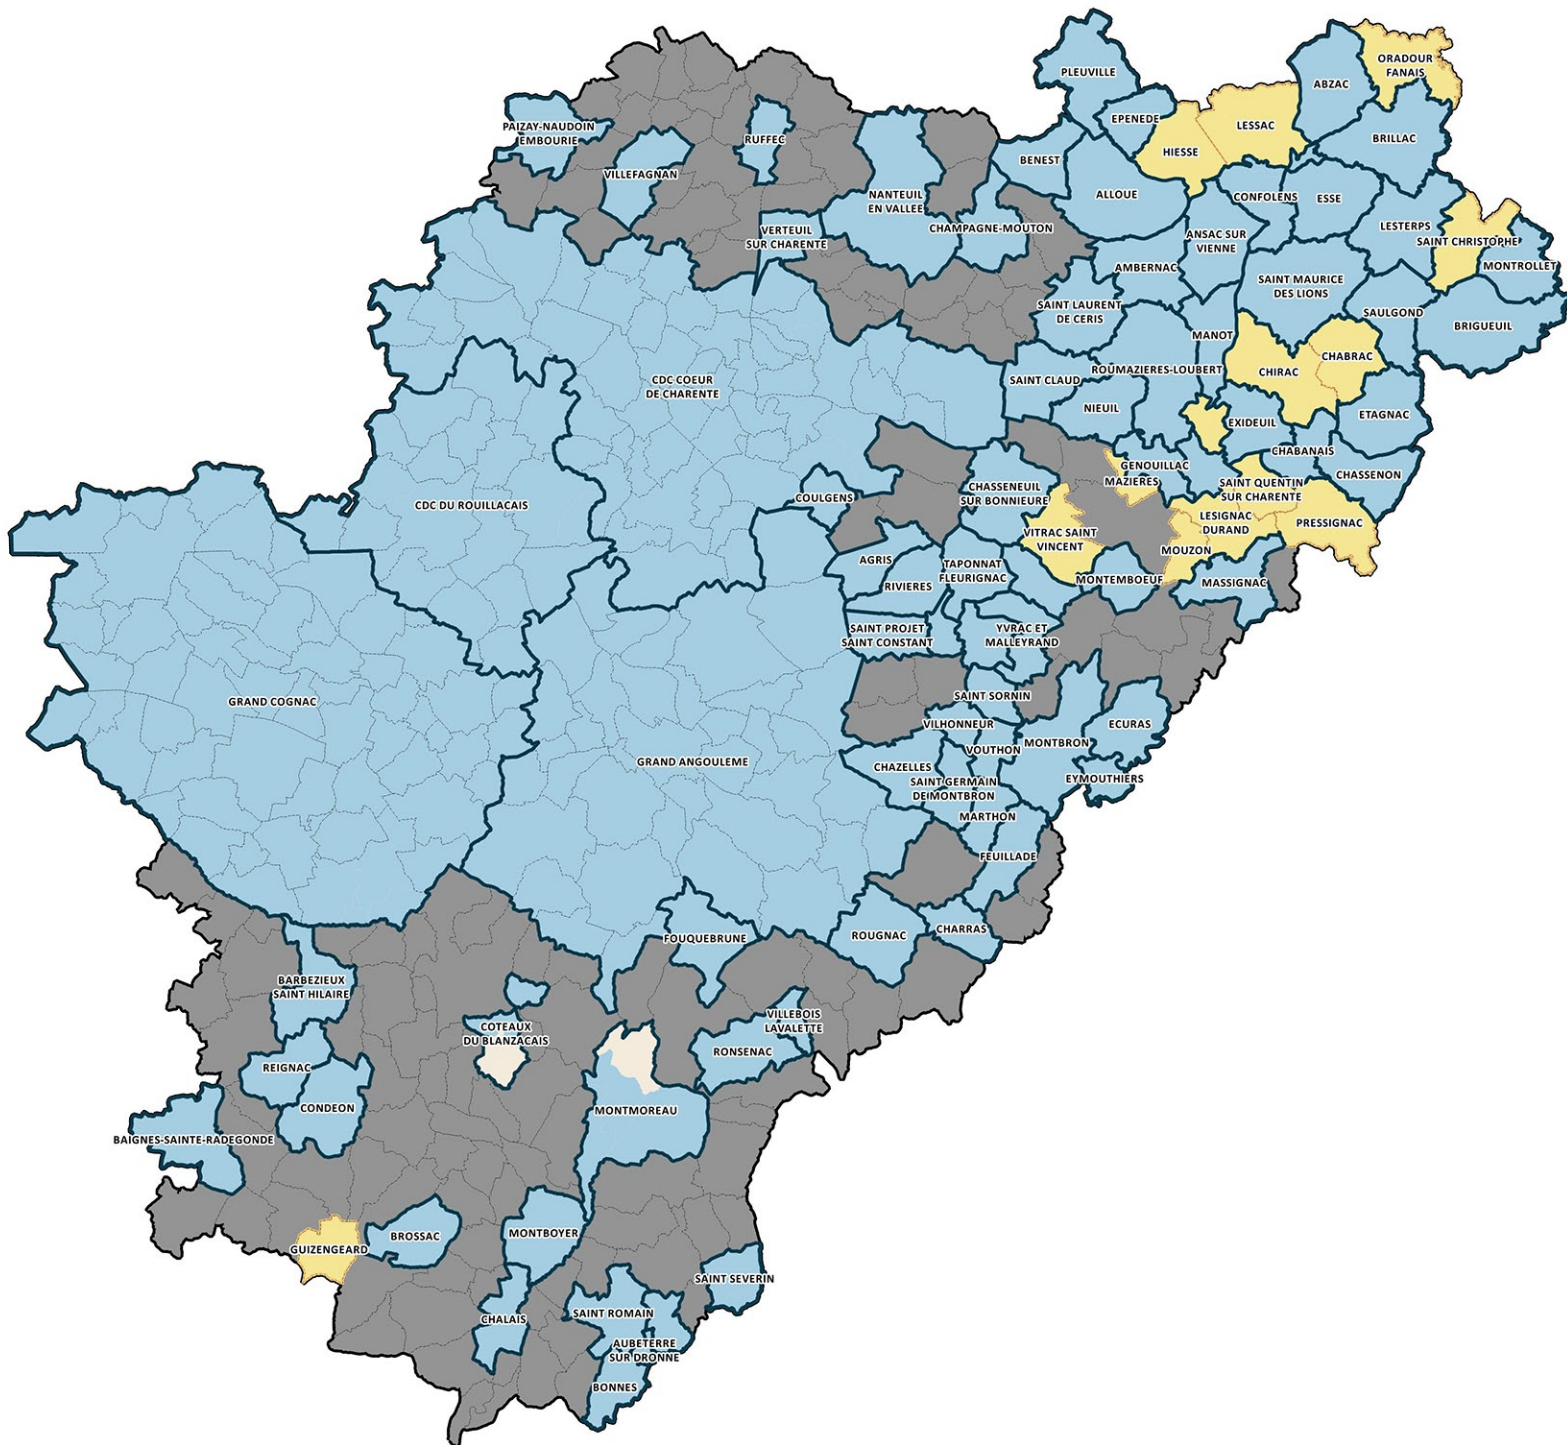

# Territoires d'adhésion des collectivités membres de Charente Eaux au 1er janvier 2018 au titre de la compétence Assainissement Collectif

## Légende

▭ Limites communales

### Territoire d'adhésion à Charente Eaux pour la compétence AEP

▭ Territoire non concerné par l'adhésion à Charente Eaux

▭ Territoire concerné par l'adhésion à Charente Eaux

0 10 20 km